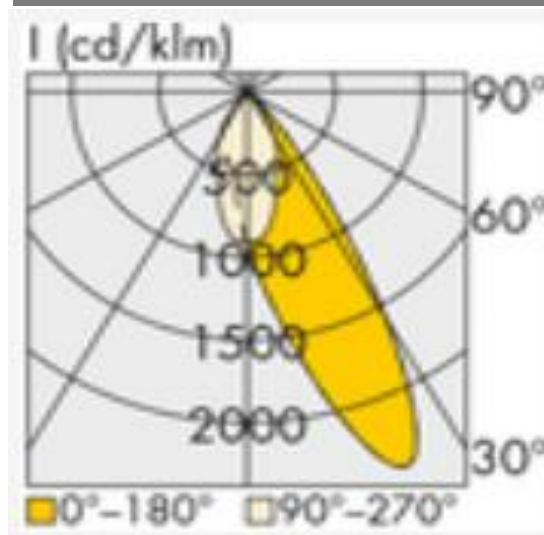

#### Technische Daten:

Lampenlichtstrom	10700 lm
Leuchtenlichtstrom	10165 lm
Systemeffizienz	165 lm/W
Systemleistung	62 W
Farbwiedergabeindex	$\geq 80$ Ra
Farbtemperatur	4000 K
Farbtoleranz	3
Lebensdauer	$>50.000$ h (L80/B10)
UGR	22,8
Spannung	230V / 50Hz
Umgebungstemperatur	-20 ... +50 °C

#### Dimensionen:

Länge-L	1500 mm
Breite-B	70 mm
Höhe-H	57 mm
Gewicht	2.5 kg

Diese Leuchte enthält eine Lichtquelle der Energieeffizienzklasse B

Letzte Änderung: Mittwoch, 25. Oktober 2023, technische Änderungen und Irrtümer vorbehalten